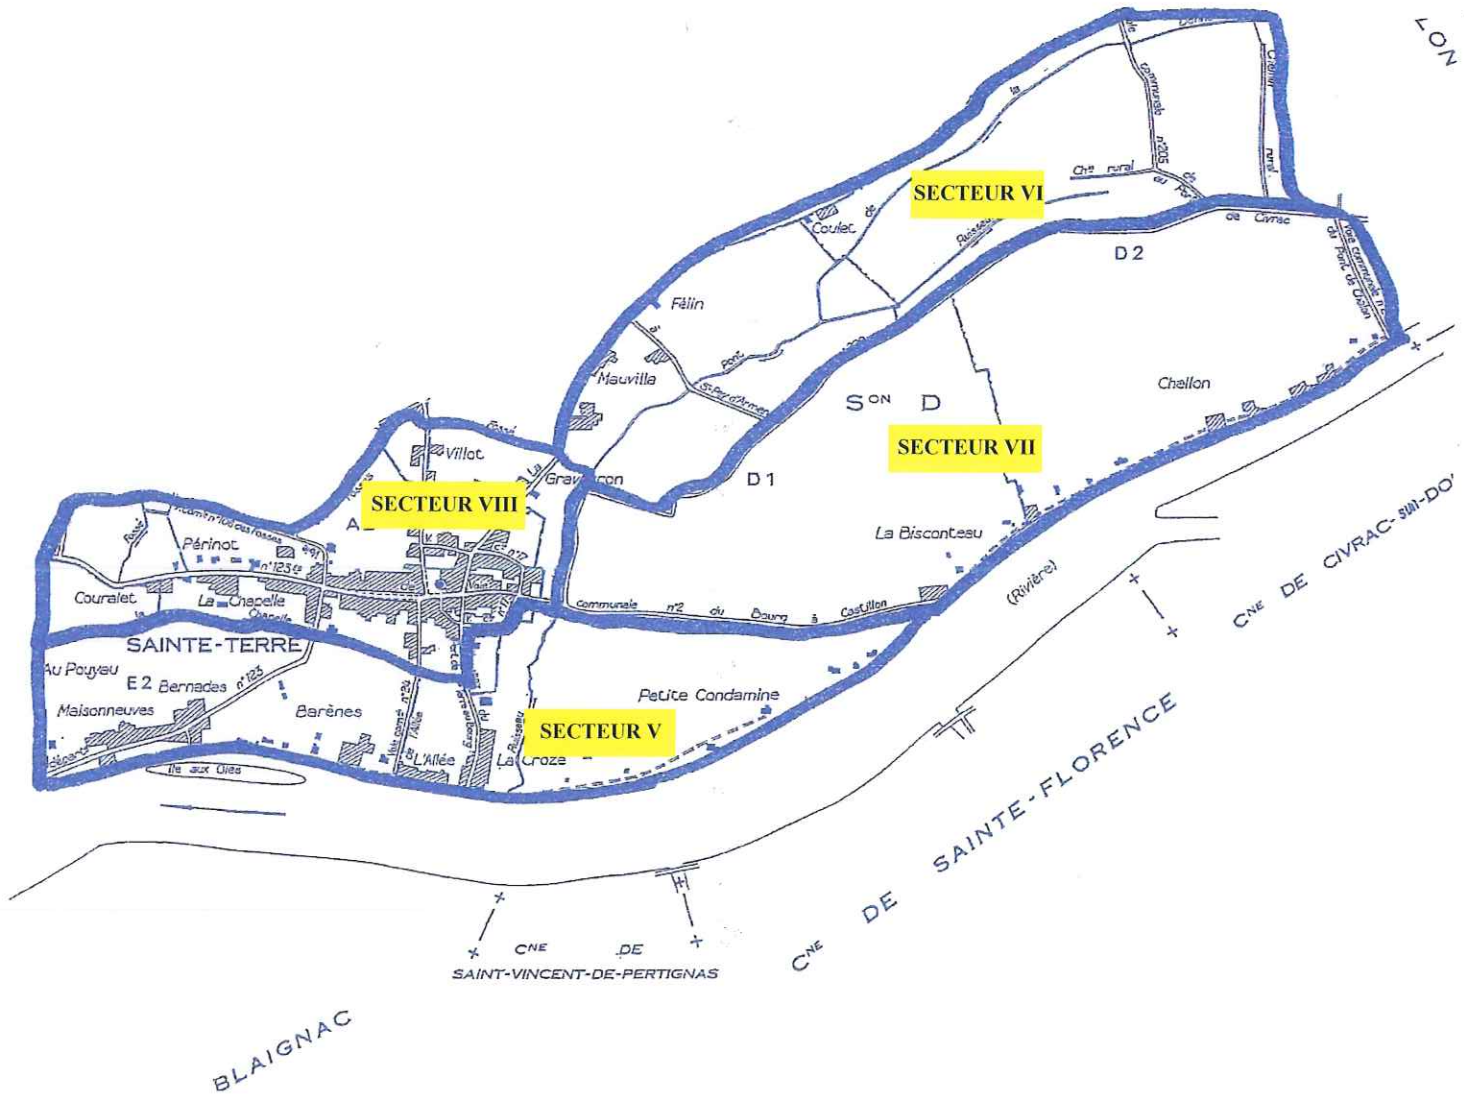

Zone 2

Responsable : ELLIES Christian ☎ 05 57 47 16 98 et 06.87.31.91.98
Suppléant : CHARIOL Agnès ☎ 05 57 47 12 55 et 06 79 81 80 05
Écluse de la Plage : Monsieur le Maire et les adjoints

	Responsables des secteurs		Téléphone fixe	Téléphone portable
SECTEUR V	CHARIOL Agnès	La Bisconteau	05.57.47.12.55	06.79.81.80.05
	BUSSAC Christian	La Cale	05.57.47.15.80	
	FONMARTY Alain	Bernadas	05.57.47.17.19	06.72.07.68.90
SECTEUR VI	BLANCHARD J-Claude	La Coste de Papey	05.57.40.19.01	06.71.47.04.48
	FONMARTY Bernard	Le Grand-Jeannot	05.57.47.10.20	06.07.01.87.15
	LAGUILLON Christian		05.57.40.16.08	06.82.49.04.96
SECTEUR VII	FEYDIEU Pierre	Challon	05.57.47.12.52	
	LENGLEZ René	Challon	05.57.47.10.76	
	MARTIN Alain	Challon	05.57.47.11.08	06.30.41.32.10
SECTION VIII	MARTIN Bernard	Le Bourg	05.57.47.16.90	
	RICAUD Laurence	Trancard	05.57.47.15.32	06.76.59.15.17
	CHAPADEAUD Guy	Le Bourg	05.57.47.12.73	06.85.22.41.16